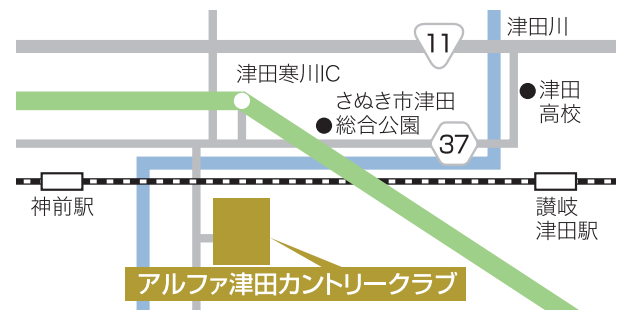

概要

18ホール・6,262ヤード・パー72

アクセス・駐車場

- 高速道路 津田寒川ICより車で約5分
- JR高徳線津田駅から車で約7分
- 高松空港から車で約50分
- ◎ 平面駐車場 200台

クラブハウス

- レストラン
- 大浴場
- 売店

料金

料金内訳(税込)	メンバー			ビジター			
	平日	土曜	日・祝日	平日	土曜	日曜	祝日
通常料金	4,250円	5,890円		5,700円	9,700円		
早朝ゴルフ (前日の17:00までに予約)	3,950円	5,050円		4,650円	6,850円		
アフタヌーン料金	3,950円	5,050円		4,650円	6,850円		
レディース料金	—			平日 4,950円 ※アフターは通常ビジターと同じ			

※上記料金は、消費税・ゴルフ場利用税を含んでおります。

ホール紹介

津田コース

1Hole	瀬戸内海や街並みを一望しての、打ち下ろしのミドルホール。
2Hole	谷がありティーショットにプレッシャーがかかるショートホール。
3Hole	距離のないロングホール。バーディ、イーグルの可能性が高いホールです。
4Hole	ティーショットは安全にセカンドは安心して寒川の田園風景を楽しみながら気楽に…。
5Hole	池越えのホール。初心者から上級者まで、それぞれの攻略ルートあり。
6Hole	ここの茶店で一服。ショートホールです。
7Hole	短いミドルホールです。ティーショットは距離はいりません。パー狙いでOKです。
8Hole	距離のないロングホールです。上級者はイーグル狙いも可能です。
9Hole	広いフェアウェイです。OBを恐れずに思い切ったティーショットを!

寒川コース

10Hole	のどかな田園風景や讃岐山脈の景色を一望できるミドルホールです。
11Hole	池越えのショートホール。グリーン周りには広いので大きめのクラブでゆったりティーショットを。
12Hole	距離のないミドルホールです。
13Hole	豪快な打ち下ろしのミドルホールです。距離なので人はワンオンの可能性もあります。
14Hole	谷越えのロングホール。距離は短めですのでティーショットはセカンド地点(2打目)を考えて。
15Hole	当クラブの名物ホールです。谷越え、池越えのホール。茶店にて攻略ルートを考えて!
16Hole	寒川コース随一のプレッシャーのないホール。広々としたフェアウェイに向けてフルスイングを。
17Hole	箱庭のようなショートホールです。方向性、距離を重視してティーショットを。
18Hole	当クラブでは少ない砲台グリーンの打ち上げコースです。