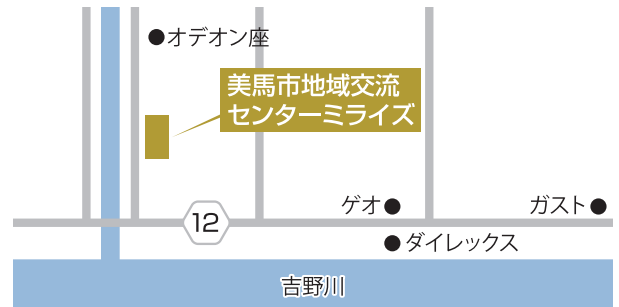

MIMACITY REGIONAL EXCHANGE CENTER
美馬市地域交流センターミライズ

〒779-3602 徳島県美馬市脇町大字猪尻字西分116番地1
TEL.0883-53-1101
FAX.0883-53-1103
URL: <https://mimacity.jp/>

美馬市脇町地区の中心市街地に位置し、市民ホール、図書館、市民サービスセンター、観光情報の発信等、様々な機能を持つ「美来創生のまち、美馬市」の交流の拠点となる複合施設です。

■概要

開館2018年5月
施設規模・建物規模：地上2階・地下1階建
23,256㎡/開館時間 9:00~22:00

■アクセス・駐車場

- 一般道：徳島市内から約60分、高松市内から約80分
- 高速道：徳島自動車道「脇町IC」より約10分、「美馬IC」より約15分
- 鉄道：JR穴吹駅よりタクシー約10分
- ◎駐車台数 447台（無料）

■施設情報

●各種貸出施設

	室名	面積(㎡)	定員(人)
1階	市民ホール	678.36	501
	奏でるハコ(小)	29.28	—
	奏でるハコ(大)	43.35	—
	創るハコ	54.40	15
	活動のハコ	107.90	72
	会議のハコ	68.20	30
2階	趣味のハコ(大)	オープンスペース	—
	趣味のハコ(小)	20.49	6
	和のハコ(大)	66.45	24
	和のハコ(小)	22.87	6
	運動のハコ	66.26	30
	集いのハコ(1)	41.89	18
	集いのハコ(2)	41.89	18
	料理のハコ	57.56	15
	屋上広場	900.00	—

●館内施設

	施設名	備考
1階	市民サービスセンター	住民票の取得等、市民サービス機能
	観光のハコ	観光情報の発信
	相談のハコ	各種相談機能
	キョーエーミライズ店	スーパーマーケット
2階	美馬市立図書館	図書館機能に加え、カフェやテラス併設
	ワールドキッズmima	0歳~2歳、外国人講師による英語保育あり
	子育て支援センターみらい	子育て支援機能

※記載内容は、2019年1月1日時点の内容です。※内容は事前のご案内なしに変更させていただく場合がございます。